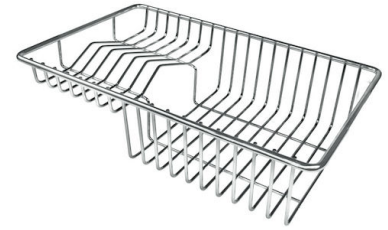

CUVETTE INOX PERFOREE

A151 F00

* uniquement en combinaison avec l'accessoire A644 A01

CUVETTE PLASTIQUE BLANCHE

A153 A00

**GRILLE POR.ASSIETTES INOX
mm214x379**

A100 C03

* uniquement en combinaison avec l'accessoire A644 A01

**KIT CUVe RONDE ET CUVETTE
RECTANGULAIRE POUR EVIERS
CONVIVIO**

A100 E28

**KIT DEUX CUVETTES INOX POUR
EVIERS CONVIVIO**

A100 E23

**KIT RÂPES ET PLANCHE DE
DECOUPE HDPE**

A159 A01

* uniquement en combinaison avec l'accessoire A644 A01