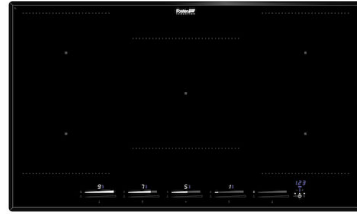

**PORTE-BOUTEILLES POUR EVIERS
CONVIVIO**
A100 E26

PORTE-COUTEAUX NOIR
A100 F30

**PORTE-EPICES POUR EVIERS
CONVIVIO**
A100 E20

**PORTE-EPICES POUR EVIERS
CONVIVIO**
A100 E25

LES APPARIEMENTS RECOMMANDÉS

MILANO 4 BRULEURS GUN METAL
G681 F06