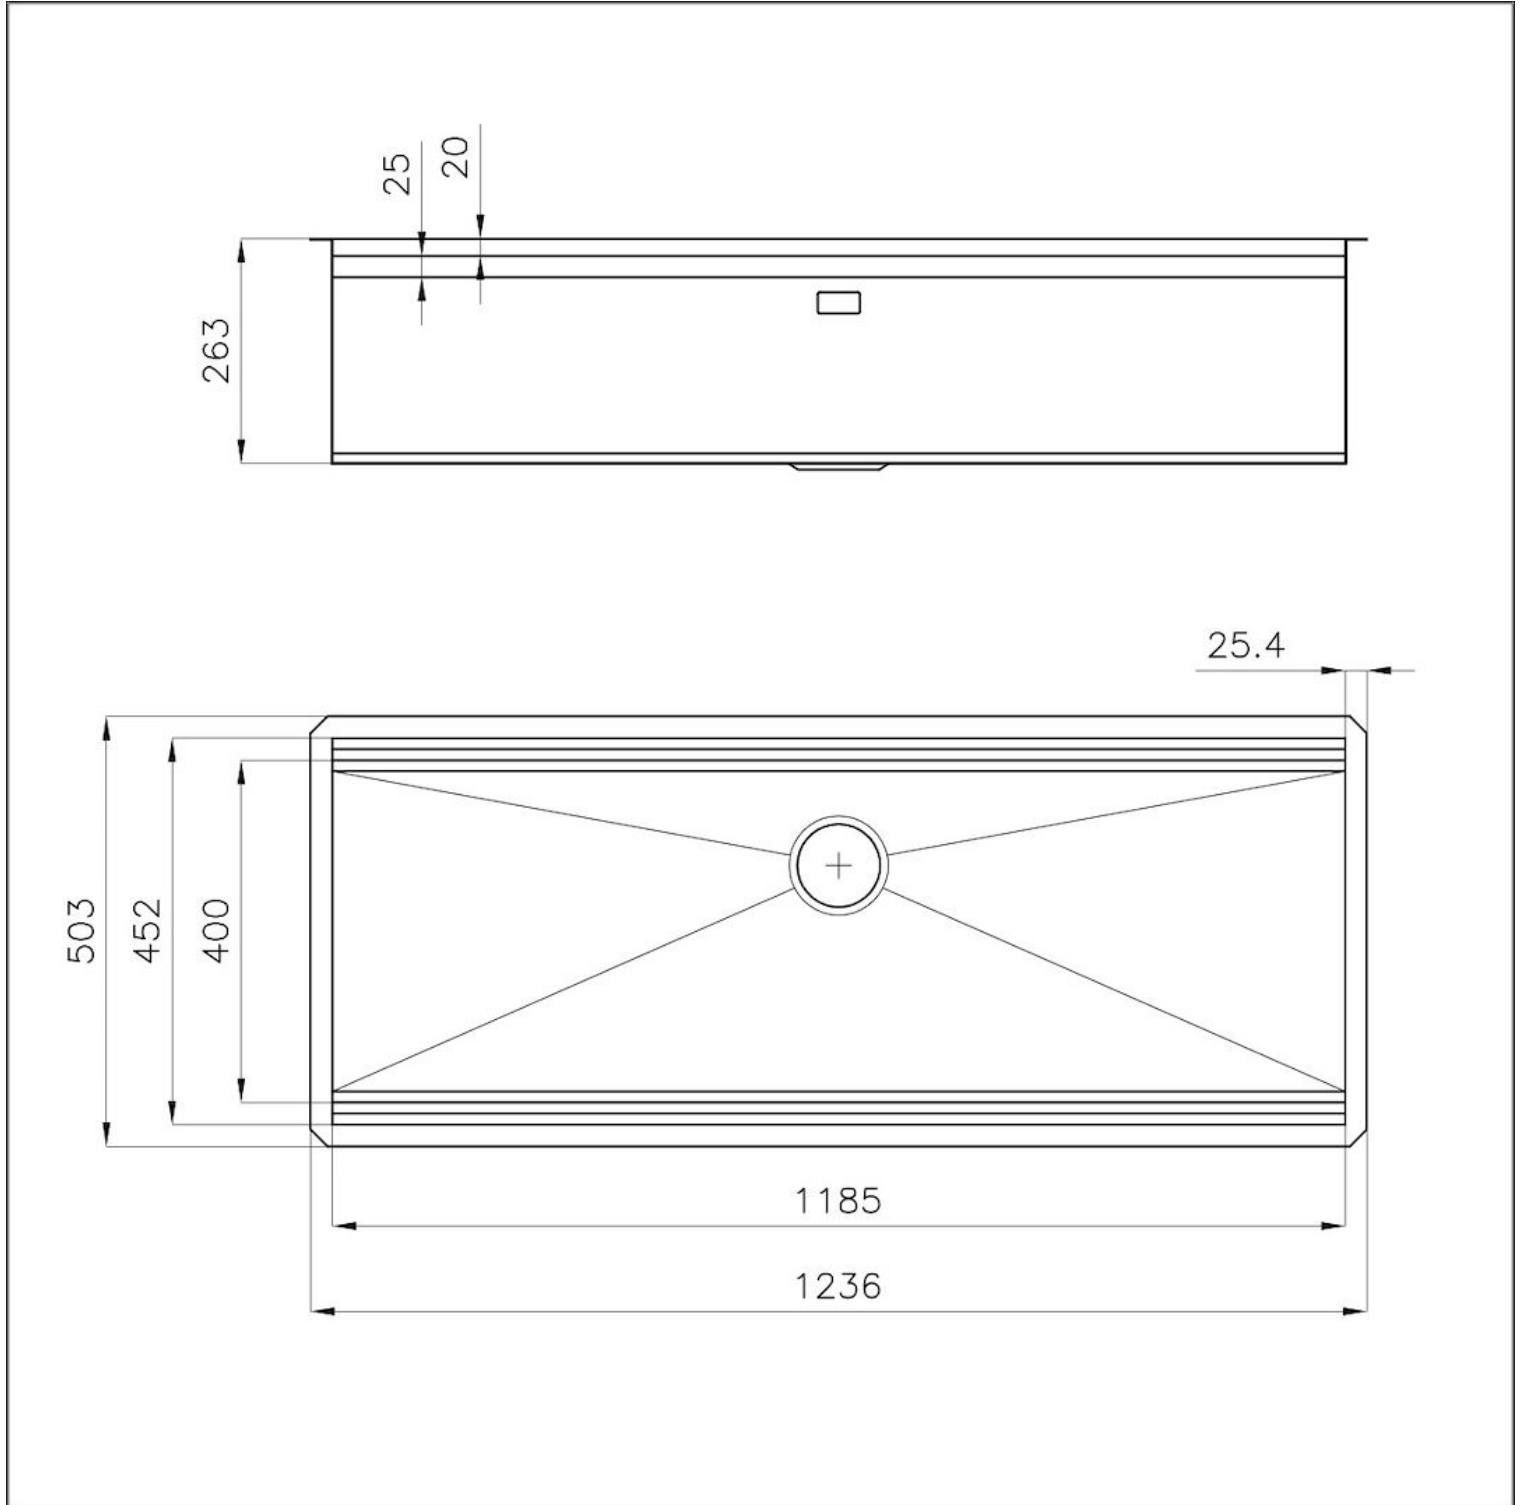

1 x Grille Black GRILLE NOIRE
POUR EVIERS RIVA

DESSINS TECHNIQUES