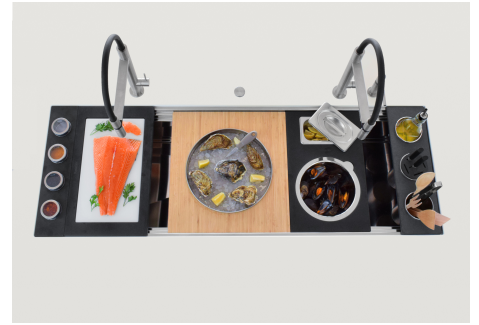

Happy Hour Level 4

Compatible accessories/Accessori compatibili:

8100 600

GALERIE

FOURNI

GRILLE NOIRE POUR EVIERS RIVA
A100 E00

PLANCHE DE DÉCOUPE BAMBOU
S200 F02

ACCESSOIRES OPTIONNELS